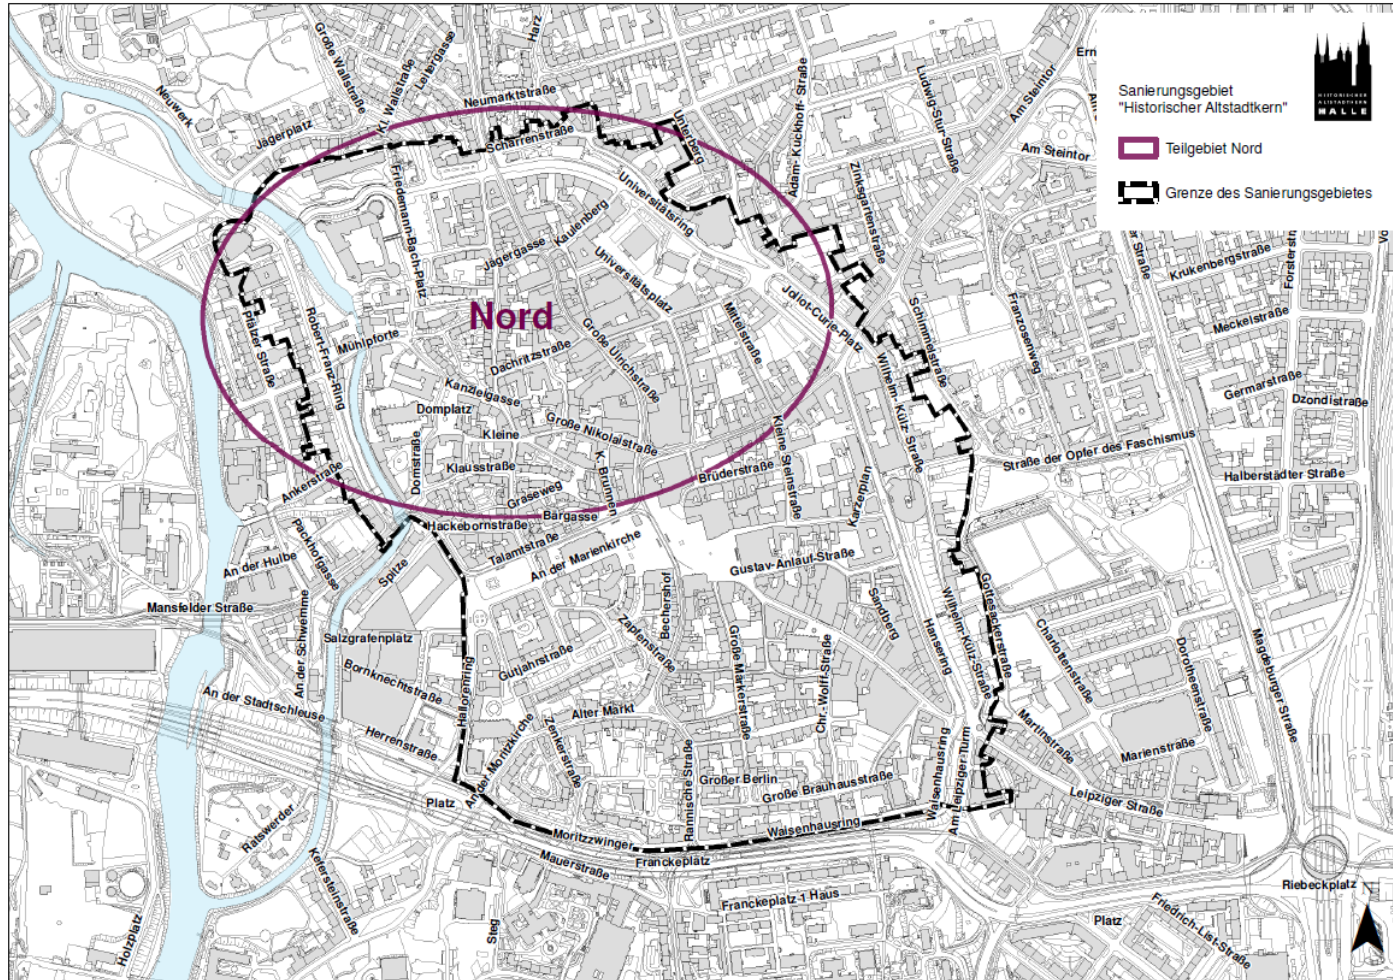

Teilbereich Nord

Strassen

- Ankerstraße
- Barfüßerstraße
- Bärgasse
- Bergstraße
- Bölbergasse
- Dachritzstraße
- Domplatz
- Domstraße
- Friedemann-Bach-Platz
- Graseweg
- Robert-Franz-Ring
- Große Nikolaistraße
- Große Schlossgasse
- Große Ulrichstraße
- Hackebornstraße
- Joliot-Curie-Platz
- Kanzleigasse
- Kanzleigasse
- Kaulenberg
- Kleine Klausstraße
- Kleine Marktstraße
- Kleine Ulrichstraße
- Kühler Brunnen
- Mittelstraße
- Moritzburging
- Mühlberg
- Mühlgasse
- Mühlpforte
- Große Klausstraße
- Salzstraße
- Scharrenstraße
- Schlossberg
- Schulstraße
- Spiegelstraße
- Universitätsplatz
- Universitätsring

Kartengrundlage Stadt Halle (Saale), Abt. Stadtvermessung

Fotodokumentation Vorher Nachher – Beispiele für geförderte Objekte

Ankerstraße

Fotodokumentation Vorher Nachher – Beispiele für geförderte Objekte